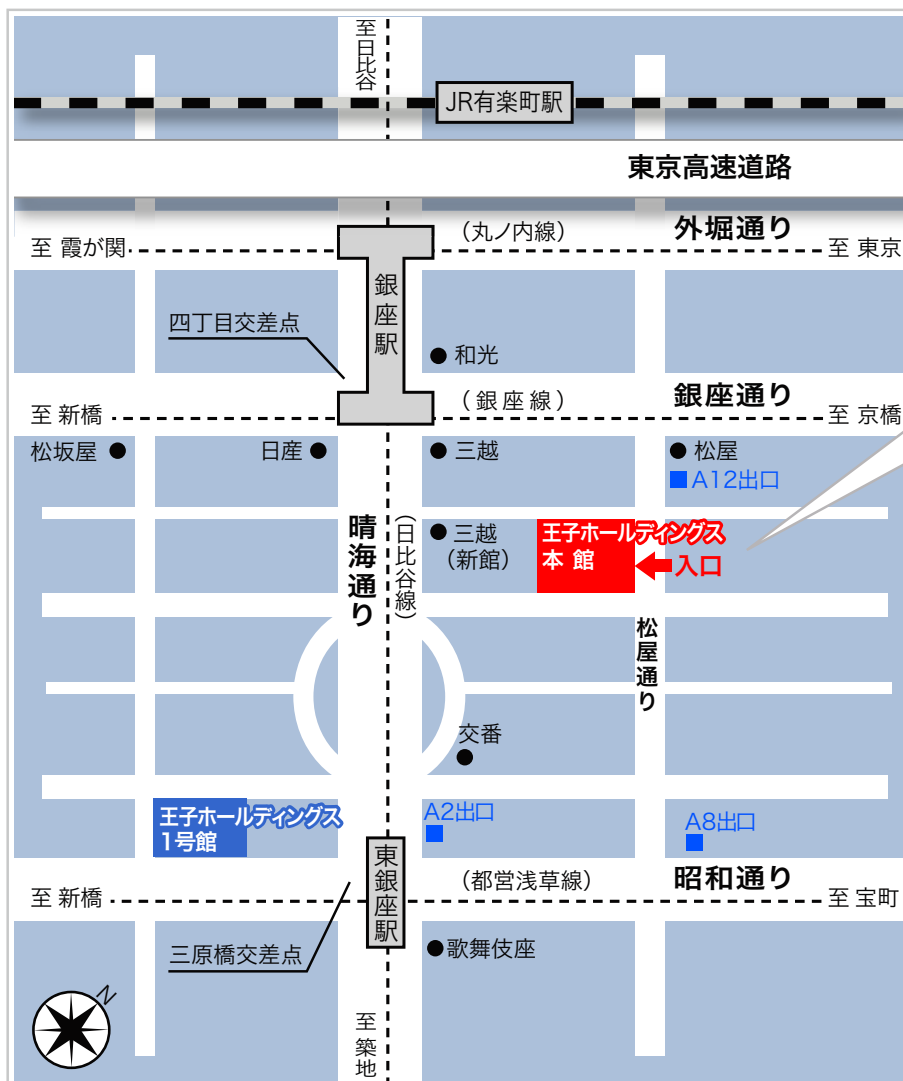

## アクセス

#### 1. 王子ホールディングス本館 全景

銀座 4 丁目交差点からも近い、王子ホールディングス本館 1 階に『王子ペーパーライブラリー』はあります。

#### 2. 本館正面入口

松屋通り側、正面入口よりお入りください。